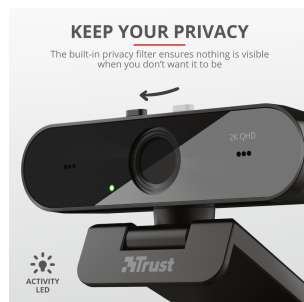

PRODUCT PICTORIAL 2